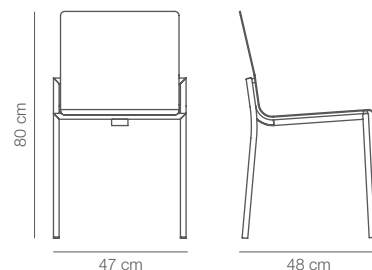

CROCETTA

Sedia impilabile con struttura in acciaio inox e seduta in alluminio verniciato o rivestita in Breons (teak sintetico).

Stacking chair with stainless steel structure, seat in painted aluminium or covered in Breons (synthetic teak).