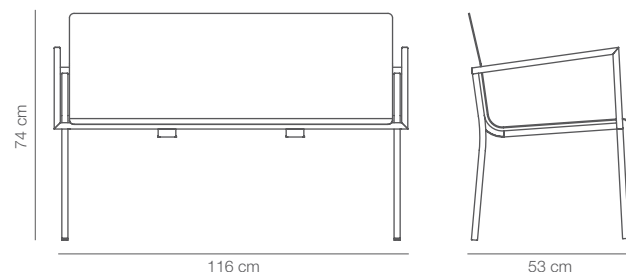

BRENTA

Divano a due posti impilabile con struttura in acciaio inox e seduta in alluminio verniciato o rivestita in Breons (teak sintetico).

Stacking two seats sofa with stainless steel structure, seat in painted aluminium or covered in Breons (synthetic teak).