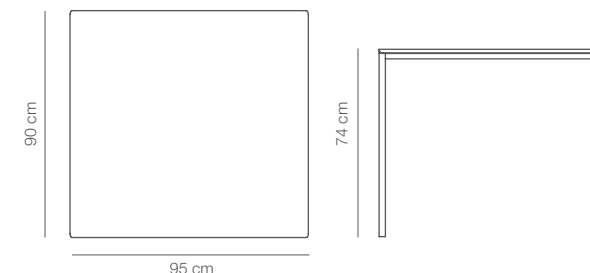

AFFORI

Tavolo quadrato con struttura in acciaio inox e piano in alluminio verniciato o rivestito in Breons (teak sintetico).

Square table with stainless steel structure, surface in painted aluminium or covered in Breons (synthetic teak).