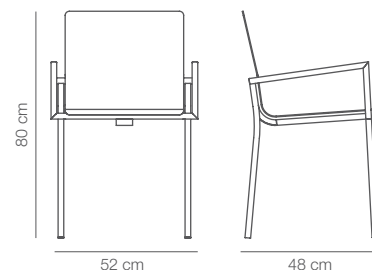

CROCETTA

Sedia impilabile con struttura in acciaio inox e seduta in alluminio verniciato o rivestita in Breons (teak sintetico).

Stacking chair with stainless steel structure, seat in painted aluminium or covered in Breons (synthetic teak).

ZARA

Sedia impilabile con braccioli, struttura in acciaio inox e seduta in alluminio verniciato o rivestita in Breons (teak sintetico).

Stacking chair with armrests stainless steel structure, seat in painted aluminium or covered in Breons (synthetic teak).

MISSORI

Poltrona impilabile con struttura in acciaio inox e seduta in alluminio verniciato o rivestita in Breons (teak sintetico).

Stacking armchair with stainless steel structure, seat in painted aluminium or covered in Breons (synthetic teak).

BRENTA

Divano a due posti impilabile con struttura in acciaio inox e seduta in alluminio verniciato o rivestita in Breons (teak sintetico).

Stacking two seats sofa with stainless steel structure, seat in painted aluminium or covered in Breons (synthetic teak).

AFFORI

Tavolo quadrato con struttura in acciaio inox e piano in alluminio verniciato o rivestito in Breons (teak sintetico).

Square table with stainless steel structure, surface in painted aluminium or covered in Breons (synthetic teak).

TURATI

Tavolo rettangolare con struttura in acciaio inox e piano in alluminio verniciato o rivestito in Breons (teak sintetico).

Rectangular table with stainless steel structure, surface in painted aluminium or covered in Breons (synthetic teak).

CENTRALE

Tavolino con struttura in acciaio inox e piano in alluminio verniciato o rivestito in Breons (teak sintetico).

Coffee table with stainless steel structure, surface in painted aluminium or covered in Breons (synthetic teak).