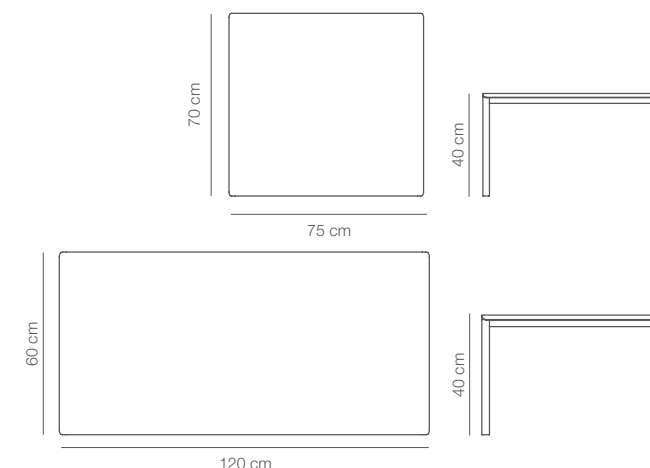

CENTRALE

Tavolino con struttura in acciaio inox e piano in alluminio verniciato o rivestito in Breons (teak sintetico).

Coffee table with stainless steel structure, surface in painted aluminium or covered in Breons (synthetic teak).