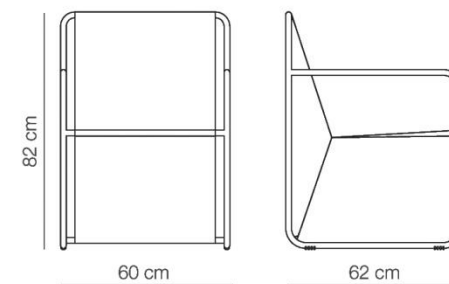

Particolari / Details:

Struttura Frame

Inox 316TI
Stainless 316TI

Colore tessuto standard, altri colori a richiesta Standard fabric colors, more colors on demand

Marrone
Brown

Beige
Beige

Bianco
White

LIVING
Nautinox
MILANO

www.nautinoxliving.it – info@nautinoxliving.it

made in italy