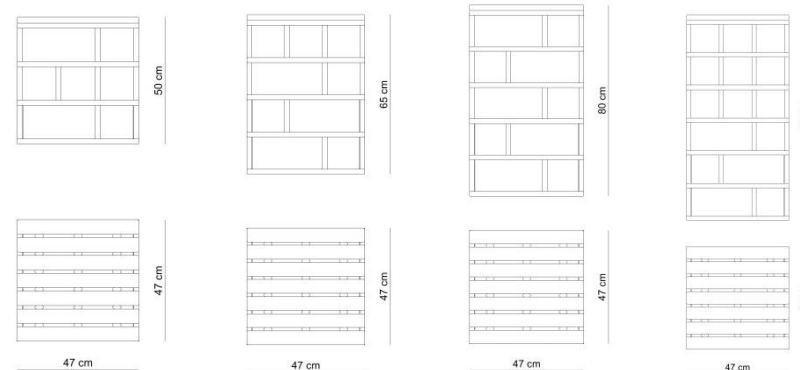

Dimensioni / Dimensions:

47 x 47 x h50 cm

47 x 47 x h65 cm

47 x 47 x h80 cm

47 x 47 x h95 cm

Struttura in acciaio verniciato, RAL suggerito. Altri RAL su richiesta
Painted steel frame, suggested RAL. More RALs on demand

Alluminio smaltato
Glazed aluminum

Legno
Wood

Teak Massello
Solid Teak

Iroko Massello
Solid Iroko

LIVING **Nautinox**
MILANO

www.nautinoxliving.it – info@nautinoxliving.it

made in italy