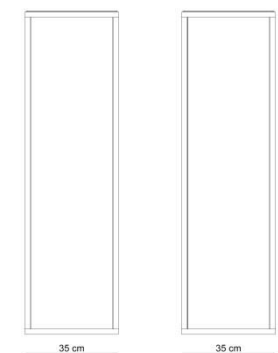

Peso / Weight:

32 Kg

Struttura in acciaio inox+corten o verniciato, RAL suggerito. Altri RAL su richiesta
Stainless steel+Corten or painted steel frame, suggested RAL. More RALs on demand

Acciaio smaltato
Glazed steel

Inox / Corten
Stainless / Corten

LIVING **Nautinox**
MILANO

www.nautinoxliving.it – info@nautinoxliving.it

made in italy