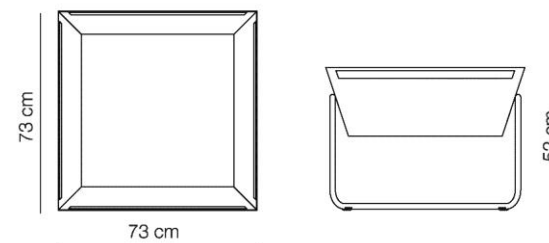

Design by:

Mia Mallone, Roberto Mallone, Luca Pegolo

Dimensioni / Dimensions:

73 x 73 x h52 cm

Peso / Weight:

36 Kg

LIVING **Nautinox**
MILANO